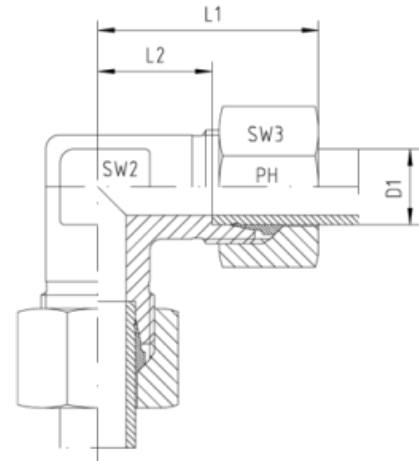

Rubrik 8.24

WV - Equal Elbows - Standard

Pressure	Tube O.D.	Approx. Dimensions				Order-Code
PN	D1	L1	L2	SW2	SW3	

Series LL

100	4	21	11,0	9	10	WV-LL-04
100	6	21	9,5	9	12	WV-LL-06
100	8	23	11,5	12	14	WV-LL-08

Series L

500	6	27	12,0	12	14	WV-L-06
500	8	29	14,0	12	17	WV-L-08
500	10	30	15,0	14	19	WV-L-10
400	12	32	17,0	17	22	WV-L-12
400	15	36	21,0	19	27	WV-L-15
400	18	40	23,5	24	32	WV-L-18
250	22	44	27,5	27	36	WV-L-22
250	28	47	30,5	36	41	WV-L-28
250	35	56	34,5	41	50	WV-L-35
250	42	63	40,0	50	60	WV-L-42

Series S

800	6	31	16,0	12	17	WV-S-06
800	8	32	17,0	14	19	WV-S-08

800	10	34	17,5	17	22	WV-S-10
630	12	38	21,5	17	24	WV-S-12
630	14	40	22,0	19	27	WV-S-14
630	16	43	24,5	24	30	WV-S-16
420	20	48	26,5	27	36	WV-S-20
420	25	54	30,0	36	46	WV-S-25
420	30	62	35,5	41	50	WV-S-30
420	38	72	41,0	50	60	WV-S-38